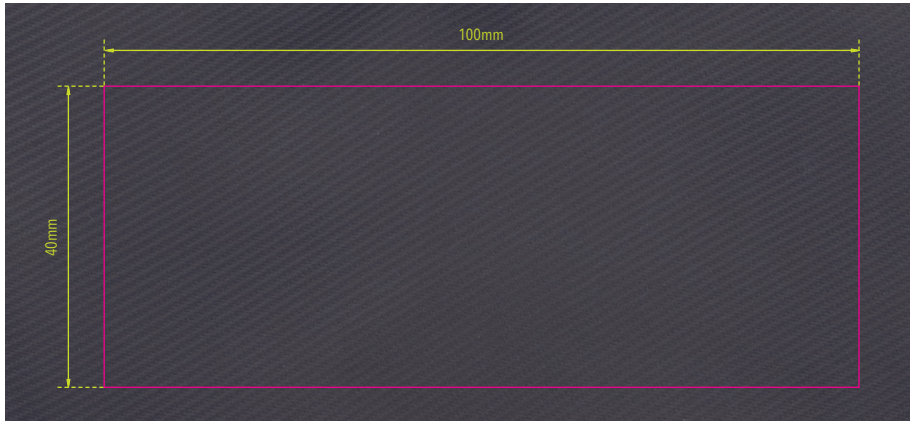

Standskizze

Gestaltungsvorlage für Werbeanbringung auf **BBL56/BK, „TROIKA BLACK PACKING CUBES“**

Abbildung oben 1:1

Werbeanbringungsart: Druck

Farbe Werbeanbringung: 1-farbig

Artikelmaße: 395 x 275 x 37 mm

Maße Werbeanbringung: 100 x 40 mm

Reise-Kompressionstaschen Set, 3 Packtaschen mit Reißverschluss und zusätzlichem Kompressionsreißverschluss für platzsparendes, geordnetes und knitterfreies Packen von Kleidung in Koffer & Rucksack, 3 Größen: L (Hemden & Hosen), M (Shirts), S (Wäsche & Socken), jeweils mit Netzfenster und Tragegriff, Tarpaulin (Plane), schwarz